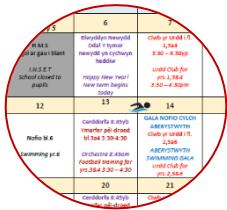

The sessions are free, starting end of February.

📄 [Parenting and Family Support Noticeboard - Ceredigion County Council](#)

Digwyddiadau a Llwyddiannau

Cofiwch fod gan yr ysgol dudalen Instagram ar gyfer rhannu lluniau a newyddion yr ysgol. O bryd i'w gilydd bydd y timau chwaraeon wedi cystadlu neu bydd canlyniadau eisteddfodol ac ati i'w rhannu; yn ogystal â gweithgareddau'r wythnos yn y dosbarth.

📄 [Instagram](#) – Ysgol Gymraeg

📄 [Instagram](#) – C.Rh.A

Events and achievements

Remember that the school has an Instagram page for sharing school photos and news. From time to time the sports teams will have competed or there will be eisteddfod results to share etc; as well as the week's activities in class.

📄 [Instagram](#) – Ysgol Gymraeg

📄 [Instagram](#) – P.T.A

Calendr Hanner Tymor

Dyma'r ddolen i'r [Calendr Hanner Tymor](#) ar gyfer yr hanner tymor hwn. Mae dolen i'r calendr yn cael ei chynnwys ym mhob llythyr, ac mae'n byw yn barhaol ar wefan yr ysgol.